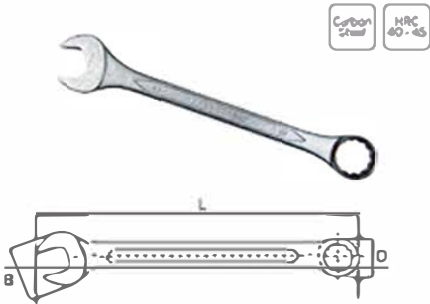

Llaves

LLAVE FRANCESA AMARILLO

Carbon Steel PVC Dipped Handle HRC 42-48

CÓDIGO	Largo	
KM-441	6"	10 doc
KM-442	8"	5 doc
KM-443	10"	5 doc
KM-444	12"	3 doc
KM-445	14"	1 doc

LLAVES MIXTAS

Carbon Steel HRC 40-45

CÓDIGO	Largo	
KM-6306	6mm	600 pza
KM-6307	7mm	600 pza
KM-6308	8mm	600 pza
KM-6309	9mm	600 pza
KM-6310	10mm	600 pza
KM-6311	11mm	500 pza
KM-6312	12mm	400 pza
KM-6313	13mm	300 pza
KM-6314	14mm	300 pza
KM-6315	15mm	250 pza
KM-6316	16mm	250 pza
KM-6317	17mm	200 pza
KM-6318	18mm	200 pza
KM-6319	19mm	150 pza
KM-6320	20mm	150 pza
KM-6321	21mm	100 pza
KM-6322	22mm	100 pza
KM-6323	23mm	100 pza
KM-6324	24mm	72 pza
KM-6327	27mm	60 pza
KM-6328	1/2"	60 pza

LLAVE MULTIUSO 8"

CÓDIGO	Largo	
KM-106	203 mm	60 pza