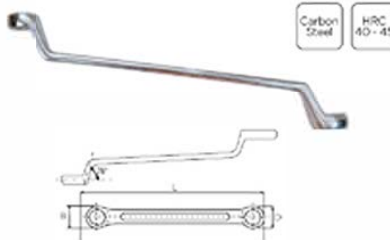

LLAVE CORONA

Carbon Steel HRC 40-45

CÓDIGO	Largo	
KM-6354	10 x 11mm	240 pza
KM-6355	12 x 13mm	192 pza
KM-6356	14 x 15mm	144 pza
KM-6357	16 x 17 mm	144 pza
KM-6358	18 x 19 mm	96 pza