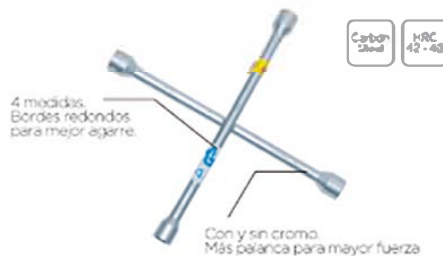

LLAVES CRUZ

CÓDIGO	Largo	🔑
KM-6261	14" CROMADO	20 pza
KM-6262	14" PN TAJXO	20 pza
KM-6263	16" ZINC CROMADO	20 pza
KM-2055	14" ZINC CROMADO	20 pza
KM-2056	14" PN TAJXO	20 pza

JUNTA UNIVERSAL 1/2"

1/2 Dr. Cr-V S08V30 DIN 3121

CÓDIGO	Largo	🔑
KM-828	1/2"	100 pza