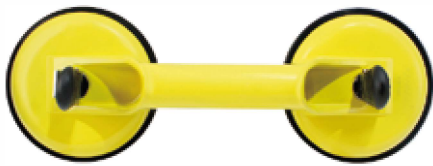

VENTOSA PARA VIDRIO

HERRAMIENTAS

CÓDIGO	
KM-1542	20 pza