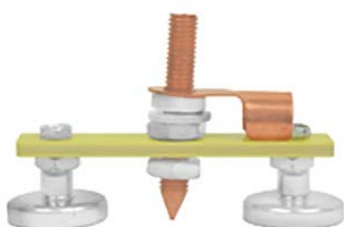

CONECTOR MAGNÉTICO P/SOLDAR UN IMÁN

ACCESORIOS DE SOLDADURA

CÓDIGO	Largo	
KM-1705		200 pza