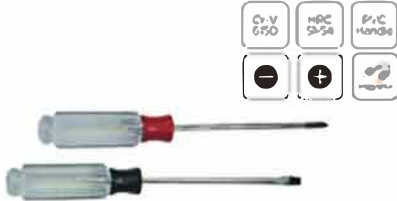

DESARMADOR PLÁSTICO

CÓDIGO	Largo	
KM-356	3x3" (-)	50 doc
KM-357	PH 0x3" (+)	50 doc
KM-358	4x8" (-)	50 doc
KM-359	PH 1x8" (+)	50 doc
KM-360	5x4" (-)	40 doc
KM-361	PH 1x4" (+)	40 doc
KM-362	6x4" (-)	20 doc
KM-363	PH 2x4" (+)	20 doc
KM-364	6x6" (-)	20 doc
KM-365	PH 2x6" (+)	20 doc
KM-366	6x8" (-)	20 doc
KM-367	PH 2x8" (+)	20 doc
KM-368	8x8" (-)	10 doc
KM-369	PH 3x8" (+)	10 doc